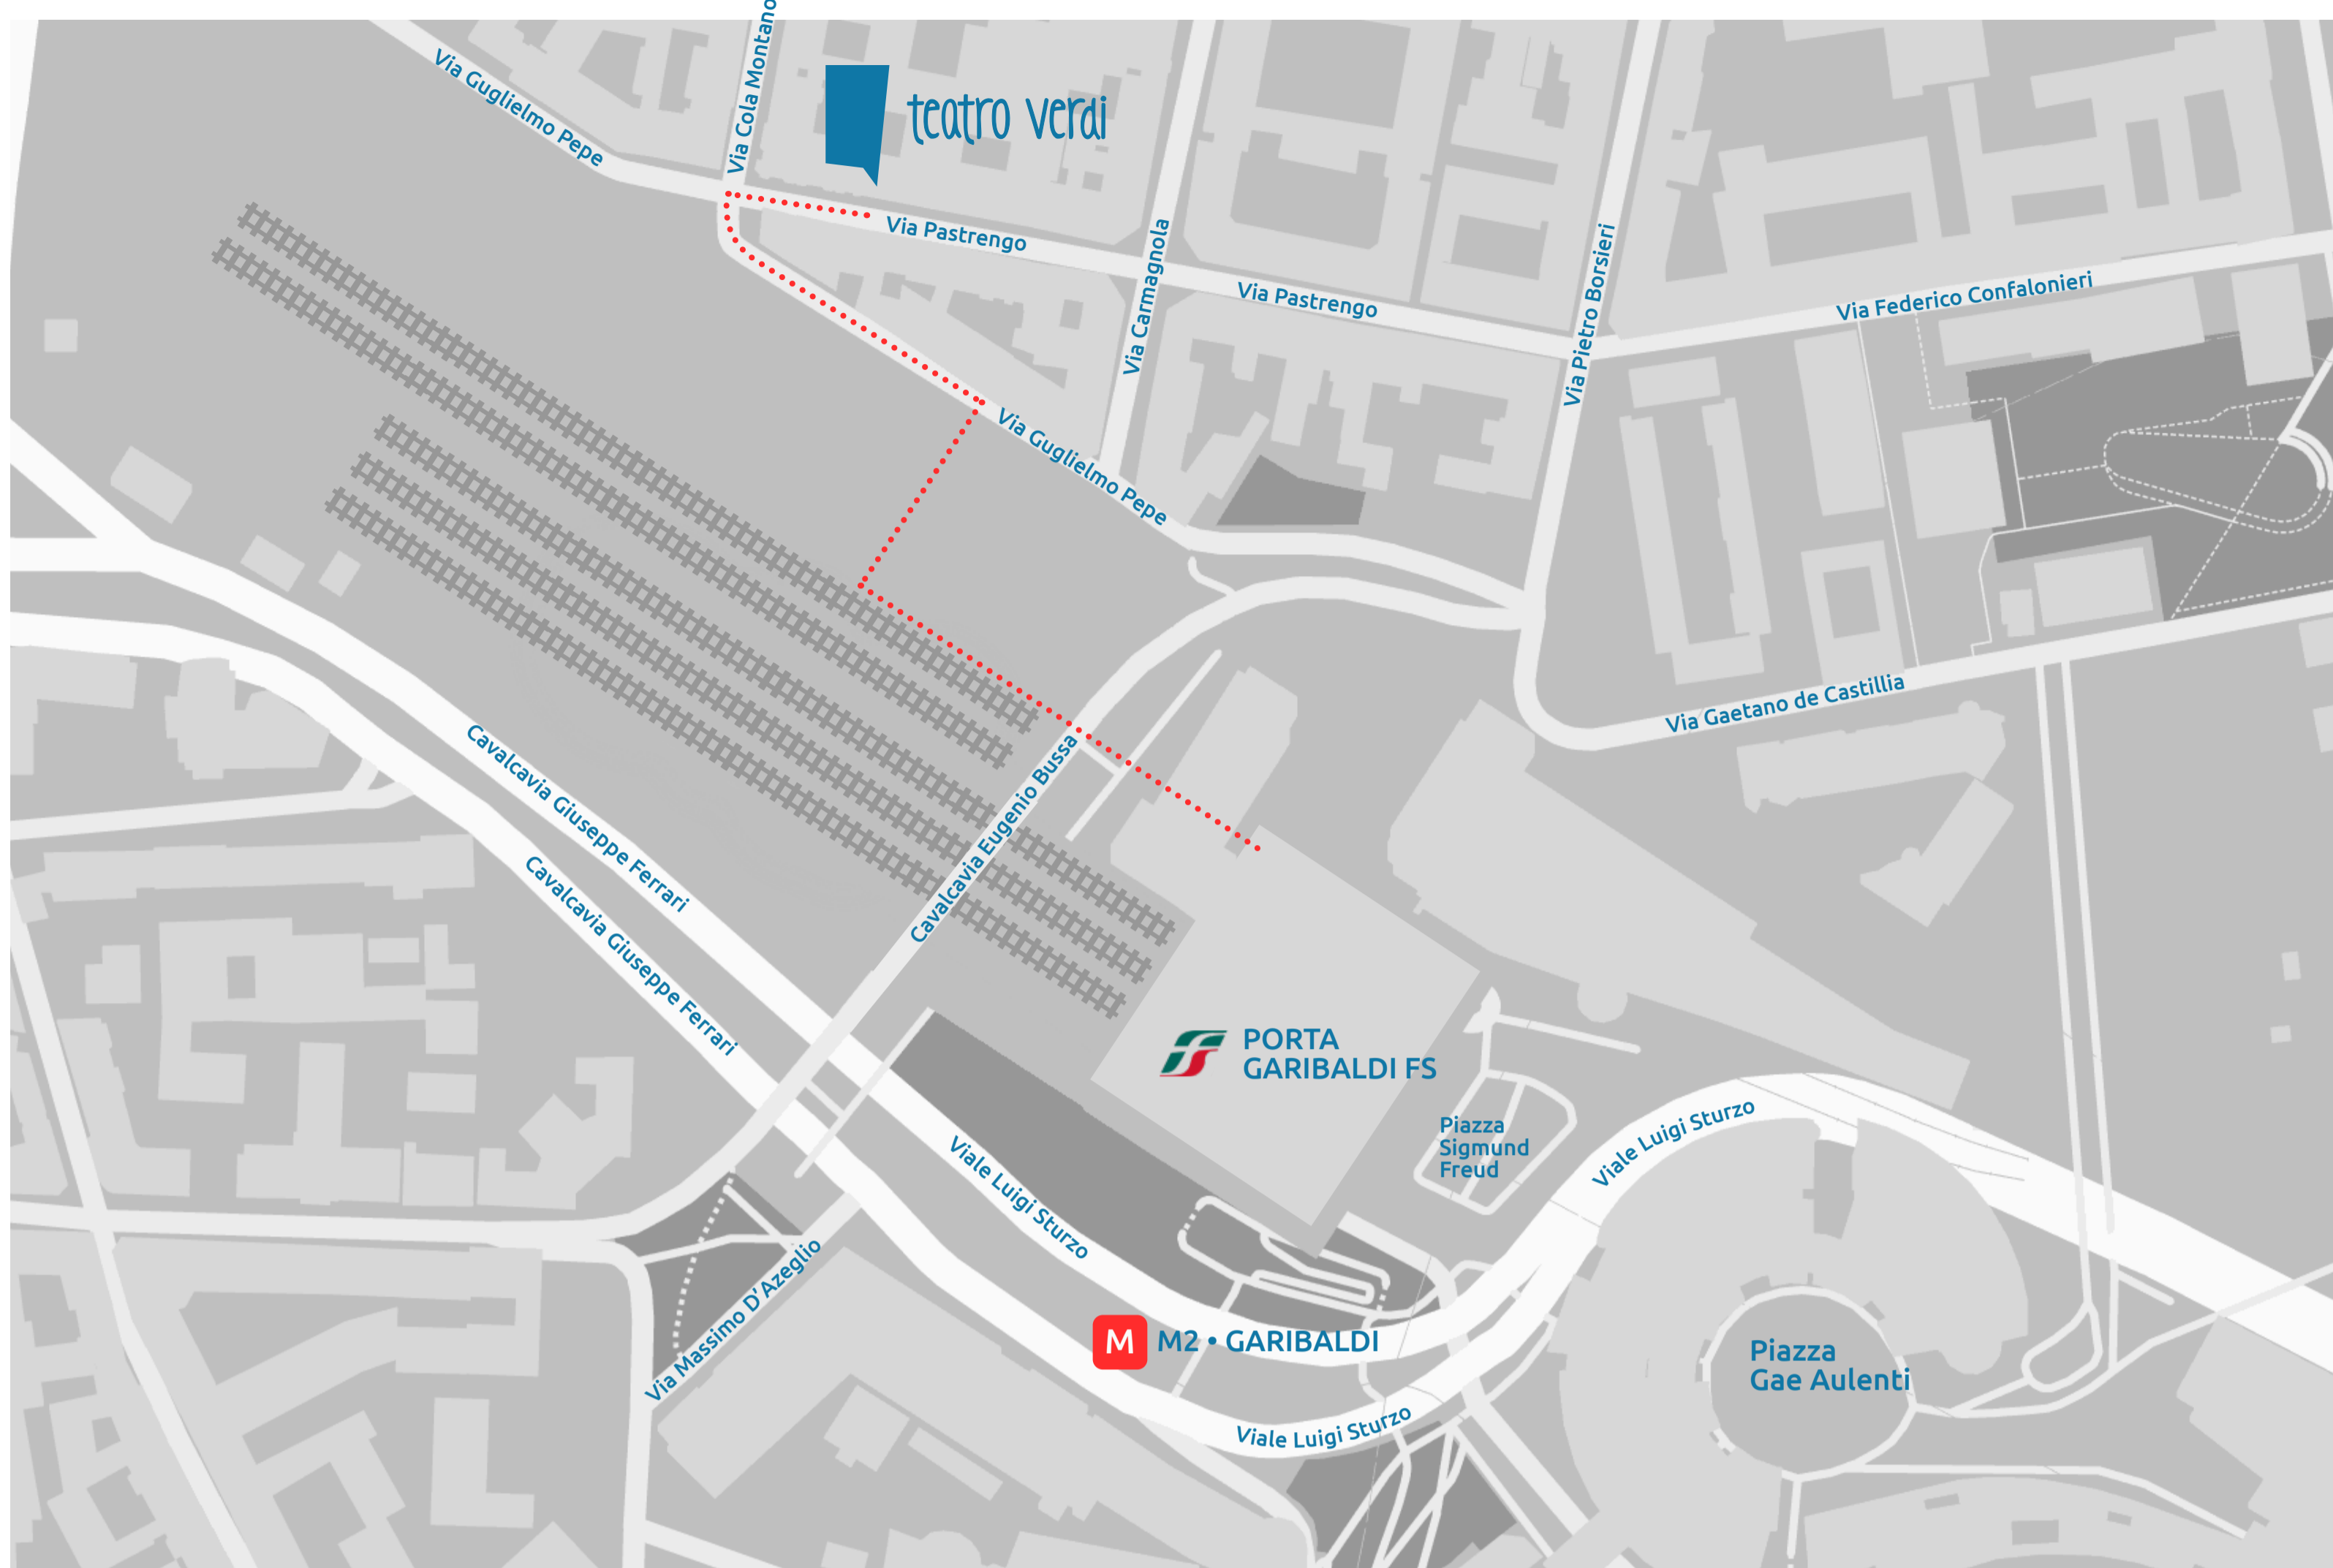

# Per raggiungere il teatro Verdi

Via Pastrengo 16, Milano

da M2 GARIBALDI

Senza uscire dalla stazione della metropolitana, dirigersi verso la stazione ferroviaria e uscire dalle scale del binario 20.

Proseguire poi per Via Pepe fino alla Via Pastrengo.

da PORTA  
GARIBALDI FS

Recarsi nel sottopassaggio,  
usando le scale del binario 14

Prendere l'uscita di "Via Pepe"

Procedere su "Via Guglielmo Pepe"

Svoltare a destra e prendere Via Pastrengo  
*Il teatro è sulla sinistra*