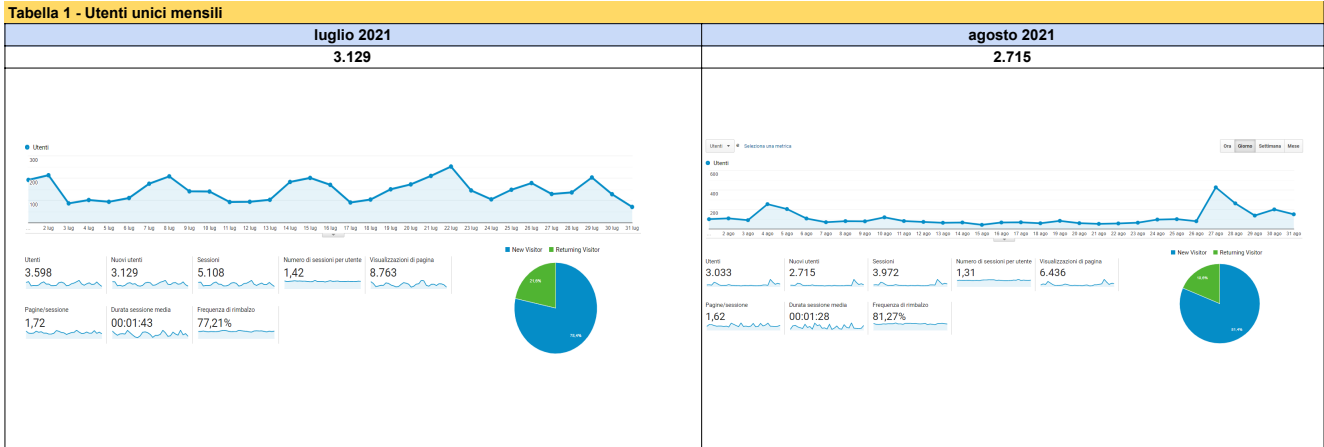

Leggenda

Visualizzazioni uniche di pagina: indica il numero di sessioni in cui la pagina specificata è stata visualizzata almeno una volta da un unico utente. Si calcola una visualizzazione di pagina unica per ogni combinazione URL della pagina + Titolo della pagina.

Utenti unici mensili: indica il numero di utenti alla prima visita durante l'intervallo di date selezionato.

Tabella 2 - Visualizzazioni uniche di pagina			
maggio 2021	giugno 2021	luglio 2021	agosto 2021
14.601 (+30,38% sul mese precedente)	12.500 (-14,19% sul mese precedente)	6.958 (-44,34% sul mese precedente)	5.188 (-25,44% sul mese precedente)

Analisi dati sito festivalsvilupposostenibile.it/2021

Leggenda

Visualizzazioni uniche di pagina: indica il numero di sessioni in cui la pagina specificata è stata visualizzata almeno una volta da un unico utente. Si calcola una visualizzazione di pagina unica per ogni combinazione URL della pagina + Titolo della pagina.

Utenti unici mensili: indica il numero di utenti alla prima visita durante l'intervallo di date selezionato.

Tabella 1 - Utenti unici mensili

Tabella 2 - Visualizzazioni uniche di pagina

giugno 2021	luglio 2021	agosto 2021
16.730	29.158 (+74,29% sul mese precedente)	33.743 (+15,72% sul mese precedente)