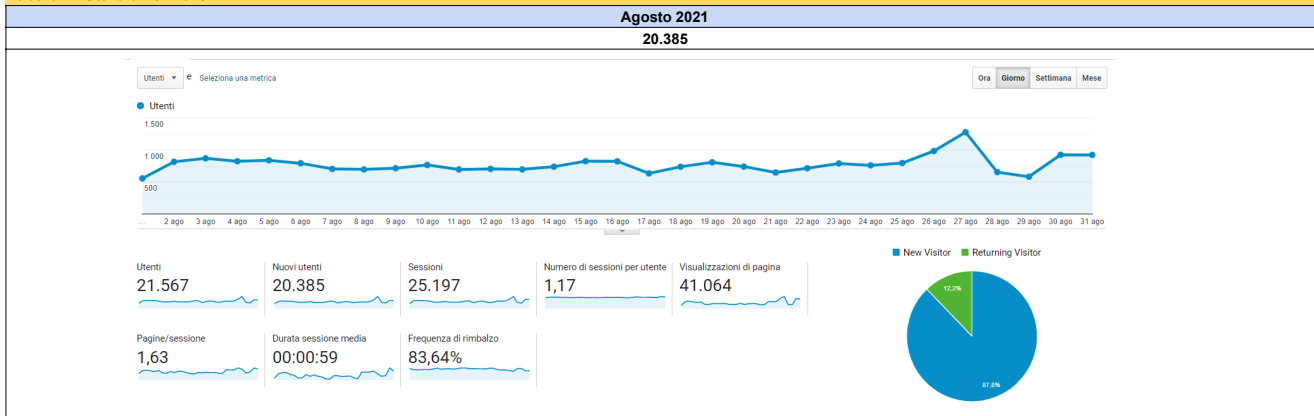

Utenti unici mensili: indica il numero di utenti alla prima visita durante l'intervallo di date selezionato.

Tabella 2 - Visualizzazioni uniche di pagina			
maggio 2021	giugno 2021	luglio 2021	agosto 2021
14.601 (+30,38% sul mese precedente)	12.500 (-14,19% sul mese precedente)	6.958 (-44,34% sul mese precedente)	5.188 (-25,44% sul mese precedente)

Analisi dati sito festivalsvilupposostenibile.it/2021

Leggenda

Visualizzazioni uniche di pagina: indica il numero di sessioni in cui la pagina specificata è stata visualizzata almeno una volta da un unico utente. Si calcola una visualizzazione di pagina unica per ogni combinazione URL della pagina + Titolo della pagina.

Utenti unici mensili: indica il numero di utenti alla prima visita durante l'intervallo di date selezionato.

Tabella 1 - Utenti unici mensili

Tabella 2 - Visualizzazioni uniche di pagina

giugno 2021	luglio 2021	agosto 2021
16.730	29.158 (+74,29% sul mese precedente)	33.743 (+15,72% sul mese precedente)

Tabella 3 - Visualizzazioni top pagine per mese

Agosto 2021

Pagine	Visualizzazioni uniche di pagina per utenti unici
/2021	2.651
/2021/tutti-gli-eventi/	1.533
/2021/proponi-evento/	1.462
/2021/il-festival/	1.330
/2021/linee-guida-eventi/	596
/2021/eventi-nazionali/	263
/2021/cal/mylist	373
/2021/faq/	424
/2020/cal/143/arena-cinema-parchetto-salario-il-cinema-oltre	363
/2021/eventi-organizzato-dal-segretariato-asvis/	203