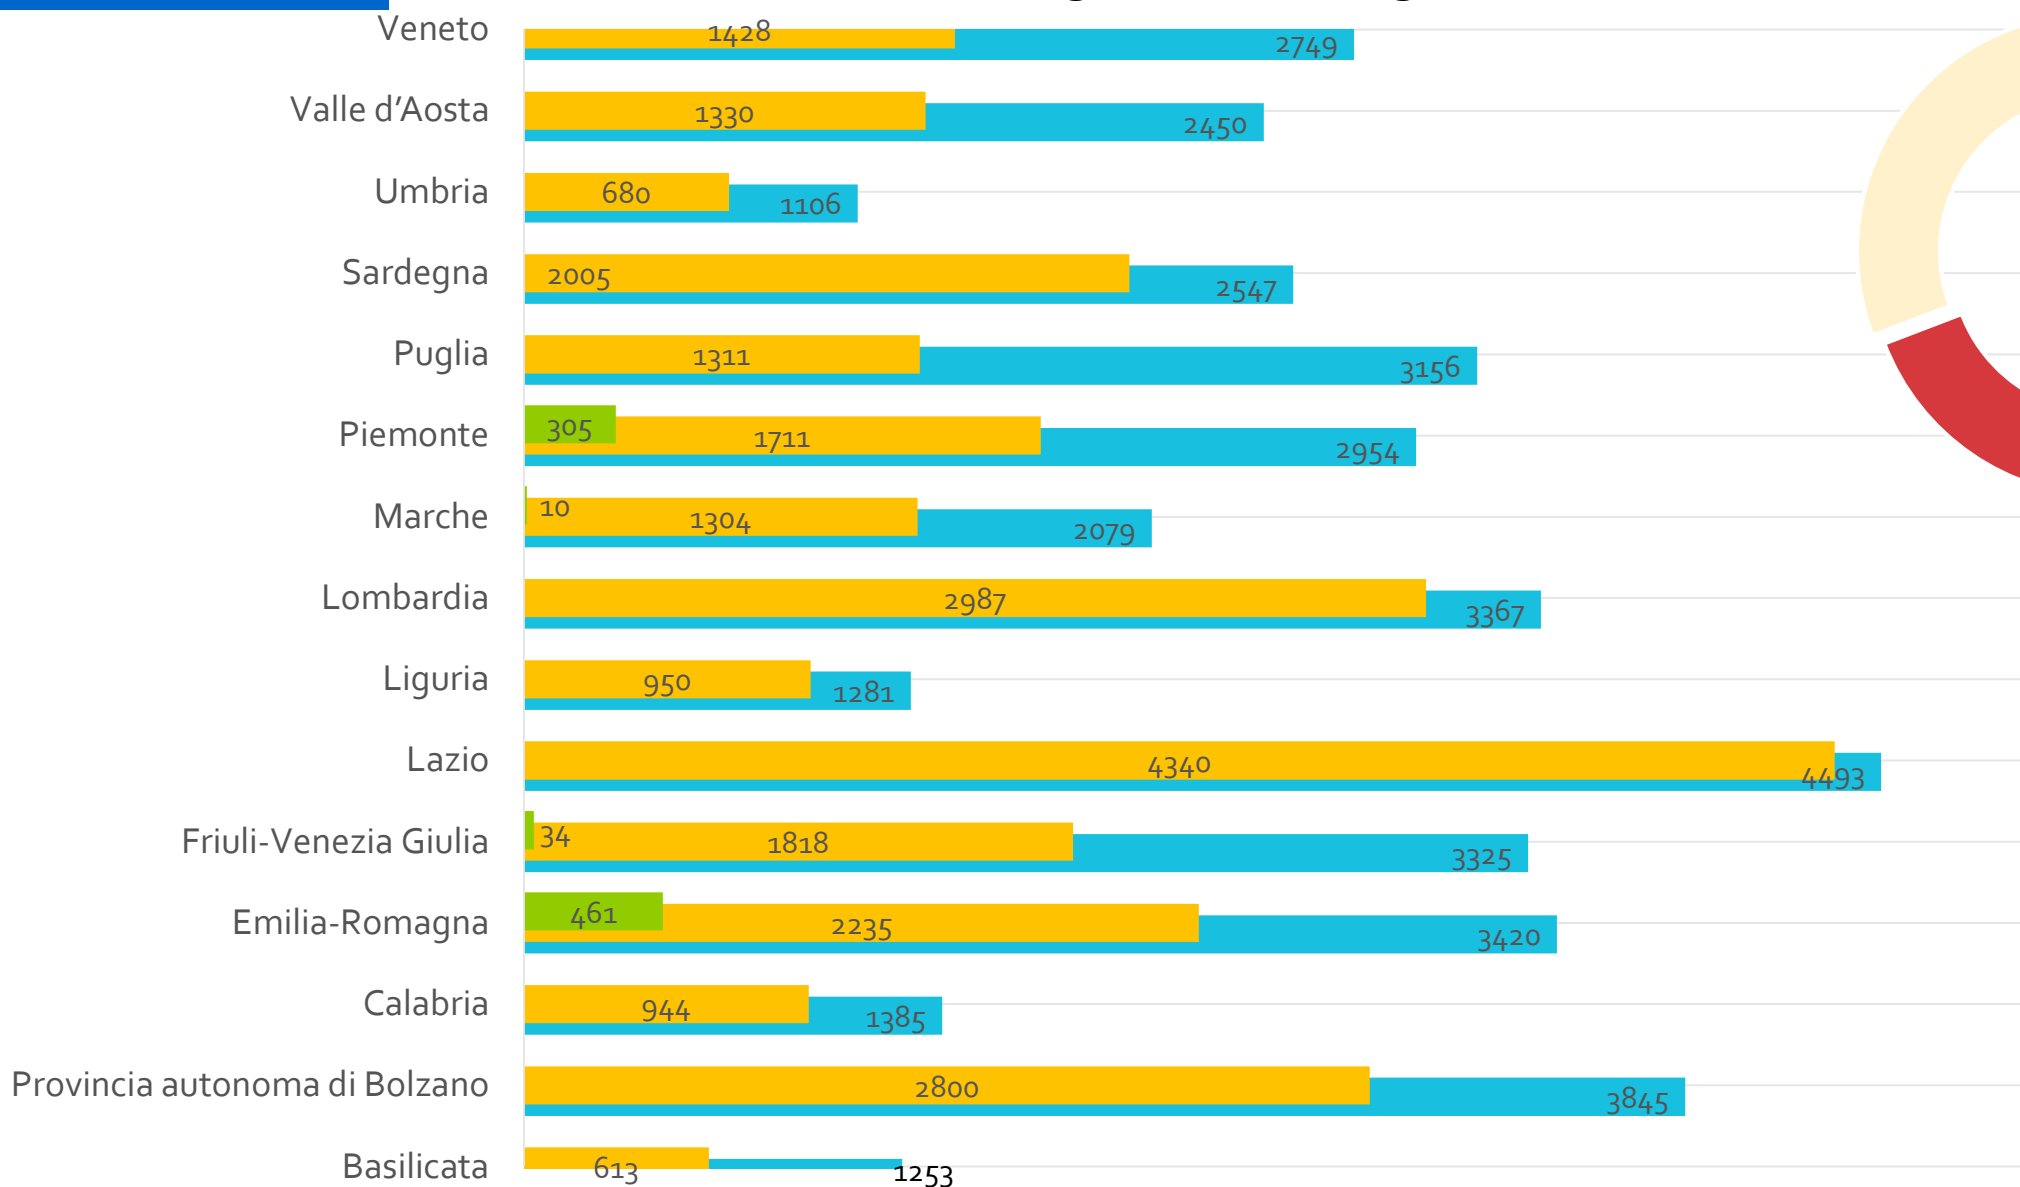

Regioni in lavoro agile

Media lavoratori in modalità agile

- Telelavoro
- Smartworking
- Totale dipendenti

*I dati sono ancora parziali e in via di aggiornamento

Dati aggiornati al 25 marzo 2020